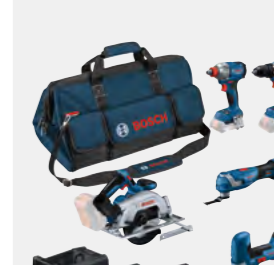

5-TOOLKIT 18V
0615A500BV / € 1.058,00*
2x GBA 18V 5,0 Ah
lader GAL 12V/18V-80
GSR18V-65
GDX18V-285
GKS18V-57-2
GOP18V-34
GST18V-125S
in Toolbag