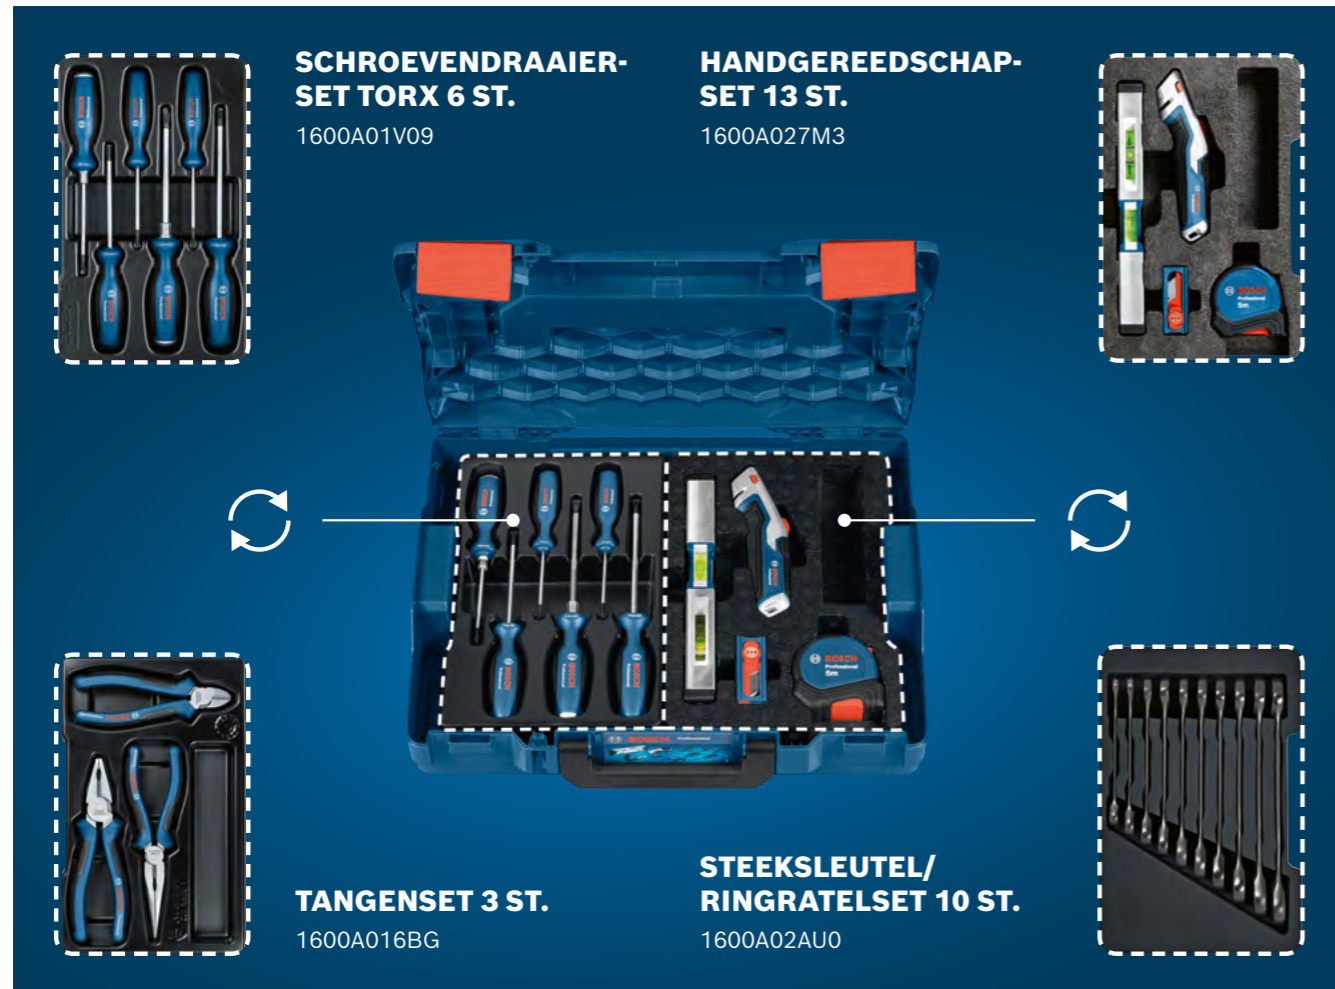

MOBILITEITSSYSTEEM

Of het nu gaat om een werkplaats, transport of bouwplaats: het Bosch Mobiliteitssysteem is de perfecte oplossing voor ruimtebesparende opslag en transport van jouw handgereedschap, accessoires en kleine voorwerpen.

**SCHROEVENDRAAIER-
SET TORX 6 ST.**

1600A01V09

**HANDGEREEDSCHAP-
SET 13 ST.**

1600A027M3

TANGENSET 3 ST.

1600A016BG

**STEEKSLEUTEL/
RINGRATTELSET 10 ST.**

1600A02AU0