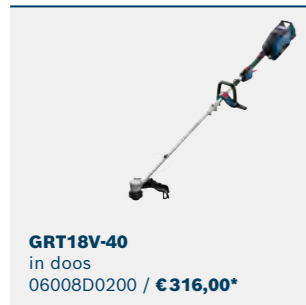

GHE18V-60II
in doos
06008C9400 / €233,00*

GHE18V-50TP
in doos
06008D5000 / €324,00*

GHE18V-50FP
in doos
06008D5100 / €280,00*

GKE18V-40
in doos
06008D3000 / €357,00*

GKE18V-15
in doos
06008D7000 / €240,00*

GKE18V-20
in doos
06008D7100 / €265,00*

GKE18V-25TP
in doos
06008D6000 / €401,00*

GBL18V-750
in doos
06008D2000 / €209,00*

GBL18V-800
in doos
06008D2200 / €240,00*

GRT18V-33
in doos
06008D0000 / €275,00*

GRT18V-40
in doos
06008D0200 / € 316,00*