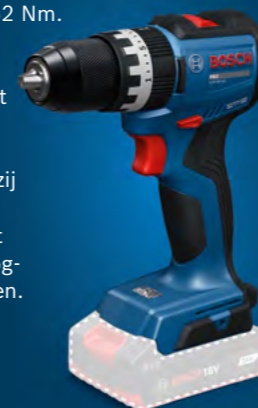

Het gespecialiseerde gereedschap voor SLOOPWERKZAAMHEDEN met Vibration Control

PRO

SLOOPHAMER MET SDS MAX GSH5MX

0611338901 / €453,00*
in koffer met handgreep, puntbeitel SDS max, 400 mm

- **Hoge efficiëntie** door innovatief 7,8 J-slagsysteem om sloopwerkzaamheden snel af te ronden.
- **Hoge prestaties** met innovatief 2.900 bpm-slagsysteem uitgerust met een grote hamerpijp.
- **Langere levensduur** van het gereedschap dankzij lekbestendige vetafdichtingsring en stofdichte kap.

EXPERT
EXPERT SDS max-8C
Puntbeitel
2608901696
Gaait tot 3,5 keer langer mee dan een standaard SDS max puntbeitel van Bosch

€45,70*

PRO

SLOOPHAMER MET SDS MAX GSH11EV

0611316000 / €837,00*
in koffer met handgreep, PRO SDS max-5C platte beitel, vettube en schoonmaakdoek

- **Gemakkelijk te gebruiken** in zowel horizontale als verticale toepassingen door het compacte L-vormige ontwerp.
- Maakt zwaar sloopwerk minder vermoeiend met **comfortabele, trillingsarme handgreep**.
- **Veelzijdig** dankzij vario-lock functie met 12 instellingen voor beitels.

EXPERT
EXPERT SDS max-8C
Platte beitel
2608901697
Gaait tot 3,5 keer langer mee dan een standaard SDS max platte beitel van Bosch

€45,70*

EFFICIËNT SCHROEVEN kan ook heel compact

PRO

ACCU KLOPBOORSCHROEVENDRAAIER GSB18V-52

06019S0128 / €360,00*
in L-Boxx 136 met 3x EXBA18V-40 accu's, 1x GAL 18V-40 lader

PROFESSIONAL 18V SYSTEM
AMP Share!
Powered by BOSCH

- **Efficiënter** schroeven en boren dankzij een hoger zacht/hard koppel van respectievelijk 25 Nm en 52 Nm.
- **Gemakkelijk werken in krappe ruimtes** door het compacte ontwerp met een uitstekende koplengte van slechts 161 mm.
- **Langere levensduur** dankzij de borstelloze motor.
- **Duurzaam en robuust** met metalen boorkop voor hoogwaardig schroeven en boren.

EXPERT