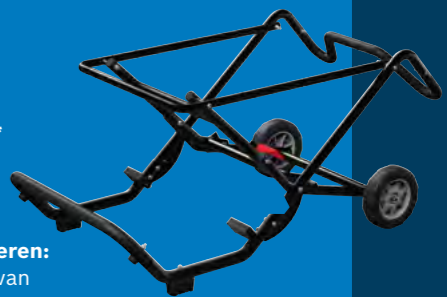

WERKTAFEL GTA50W

0601B57000 / € 249,00*
in doos

- **Gemakkelijk te vervoeren:** lichtgewicht ontwerp van 19,5 kg (5 kg lichter dan z'n voorganger).
- **Universele compatibiliteit:** past op alle Bosch tafelzagen voor naadloze integratie.
- **Eenvoudig schakelen tussen transport- en werkmodus:** mechanisme met één pedaal.