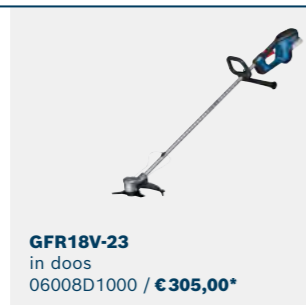

GKE18V-20
in doos
06008D7100 / €265,00*

GKE18V-25TP
in doos
06008D6000 / €401,00*

GBL18V-750
in doos
06008D2000 / €209,00*

GBL18V-800
in doos
06008D2200 / €240,00*

GRT18V-33
in doos
06008D0000 / €275,00*

GRT18V-40
in doos
06008D0200 / € 316,00*