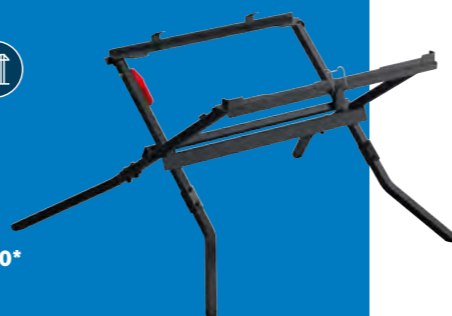

WERKTAFEL GTA700

0601B22900 / € 110,00*
in doos

- **Maximale stabiliteit:** volledig stalen constructie, uitgebalanceerd zwaartepunt en speciaal ontworpen poten om kantelen te voorkomen.
- **Gemakkelijk te vervoeren:** lichtgewicht van 8,7 kg en een vergrendelingssysteem dat onbedoeld openen voorkomt en je vingers beschermt.
- **Snelle bevestigingsbeugel:** bevestigt de tafelzaag in enkele seconden aan de werktafel voor een snelle installatie.